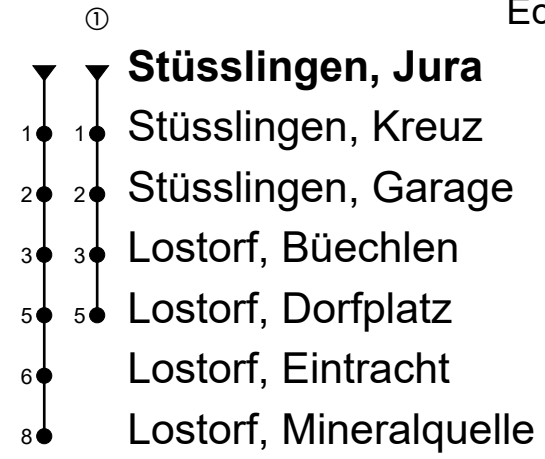

519

Stüsslingen, Jura

Richtung Lostorf, Mineralquelle

Gültig vom 15.12.2024 bis 13.12.2025

Echtzeitfahrplan

🕒	Montag - Freitag	Samstag	Sonntag
4			
5			
6	05 35	05	
7	05 35	05 35	
8	05 35	05 35	
9	05 35	05 35	
10	05 35	05 35	
11	05 35	05 35	
12	05 35	05 35	
13	05 35	05 35	
14	05 35	05 35	
15	05 35	05 35	
16	05 35	05 35	
17	05 35	05 35	
18	05 35	05 35	
19	05 35	05 35	
20	05 35	05 35	
21	05 35	05 35	
22	35	35	
23	35	35	
0	35	35	23 ^①
1			
2			
3			

Fahrzeit
in Minuten

Anmerkungen:

Als Sonntage gelten: 25. und 26. Dezember, 1. und 2. Januar, Karfreitag, Ostermontag, Auffahrt, Pfingstmontag und 1. August.